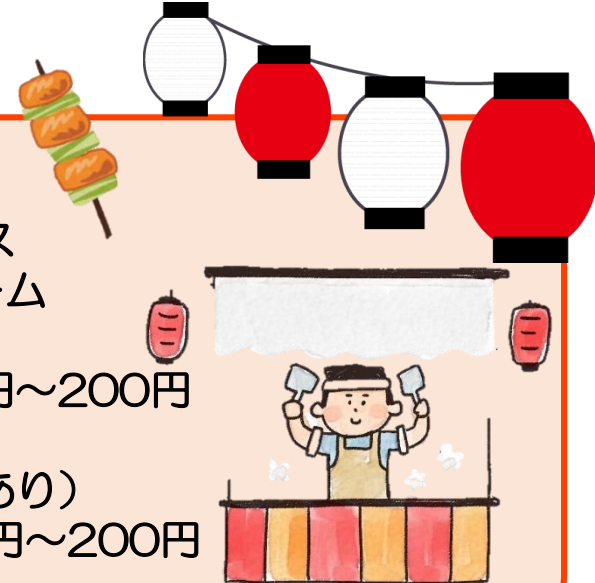

# 3事業所合同 感謝祭

食べる

今年も屋台が色々出ますよ！

焼きそば・たい焼き・カレーライス  
炭火焼き鳥（3本）・アイスクリーム  
クレープ・パン

各100円～200円

飲み物（ビール・ノンアルコールあり）  
各100円～200円

ゲームコーナー 100円

福が  
の郷  
百さく  
寿の郷  
祭り  
らんぼ